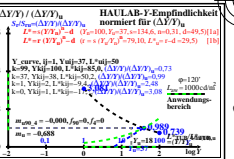

Seite ähnliche Dateien der ganzen Serie: <http://farbe.li.tu-berlin.de/hgo.htm>
 Technische Information: <http://farbe.li.tu-berlin.de/oder/hinr/color/li.tu-berlin.de>

TUB-Registrierung: 20241201-hgo6/hgo60n1.txt /ps
 Anwendung für Beurteilung und Messung von Display- oder Druck-Ausgabe
 TUB-Material-Code=thata