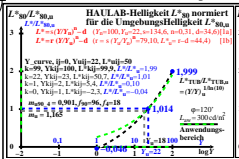

Seite ähnliche Dateien der ganzen Serie: <http://farbe.li.tu-berlin.de/hgo.htm>
 Technische Information: <http://farbe.li.tu-berlin.de/oder/hinr/color/li.tu-berlin.de>

TUB-Registrierung: 20241201-hgo6/hgo60n1.txt /ps
 Anwendung für Beurteilung und Messung von Display- oder Druck-Ausgabe
 TUB-Material-Code=thata