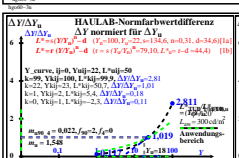

Seite ähnliche Dateien der ganzen Serie: <http://farbe.li.tu-berlin.de/hgo.htm>
 Technische Information: <http://farbe.li.tu-berlin.de/oder/hinr/color/li.tu-berlin.de>

TUB-Registrierung: 20241201-hgo6/hgo60n1.txt /ps
 Anwendung für Beurteilung und Messung von Display- oder Druck-Ausgabe
 TUB-Material-Code=thata