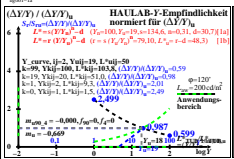

Seite ähnliche Dateien der ganzen Serie: <http://farbe.li.tu-berlin.de/hgo.htm>
 Technische Information: <http://farbe.li.tu-berlin.de/oder/hinr/color/li.tu-berlin.de>

TUB-Registrierung: 20241201-hgo6/hgo60n1.txt /ps
 Anwendung für Beurteilung und Messung von Display- oder Druck-Ausgabe
 TUB-Material-Code=thata