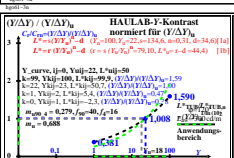

Seite ähnliche Dateien der ganzen Serie: <http://farbe.li.tu-berlin.de/hgo.htm>
 Technische Information: <http://farbe.li.tu-berlin.de/oder/hinr/color/li.tu-berlin.de>

TUB-Registrierung: 20241201-hgo6/hgo60n1.txt /ps
 Anwendung für Beurteilung und Messung von Display- oder Druck-Ausgabe
 TUB-Material-Code=thata