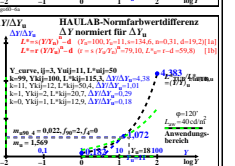

Seite ähnliche Dateien der ganzen Serie: <http://farbe.li.tu-berlin.de/hgo.htm>
 Technische Information: <http://farbe.li.tu-berlin.de/oder/hinr/color/li.tu-berlin.de>

TUB-Registrierung: 20241201-hgo6/hgo60n1.txt /ps
 Anwendung für Beurteilung und Messung von Display- oder Druck-Ausgabe
 TUB-Material-Code=thata