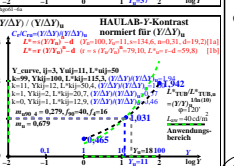

Seite ähnliche Dateien der ganzen Serie: <http://farbe.li.tu-berlin.de/hgo.htm>
 Technische Information: <http://farbe.li.tu-berlin.de/oder/hinr/color/li.tu-berlin.de>

TUB-Registrierung: 20241201-hgo6/hgo60n1.txt /ps
 Anwendung für Beurteilung und Messung von Display- oder Druck-Ausgabe
 TUB-Material-Code=thata