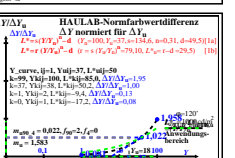

Seite ähnliche Dateien der ganzen Serie: <http://farbe.li.tu-berlin.de/hgo.htm>
 Technische Information: <http://farbe.li.tu-berlin.de/oder/hinr/color/li.tu-berlin.de>

TUB-Registrierung: 20241201-hgo6/hgo60n1.txt /ps
 Anwendung für Beurteilung und Messung von Display- oder Druck-Ausgabe
 TUB-Material-Code=thata