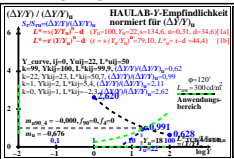

Seite ähnliche Dateien der ganzen Serie: <http://farbe.li.tu-berlin.de/hgo.htm>
 Technische Information: <http://farbe.li.tu-berlin.de/oder/hinr/color/li.tu-berlin.de>

TUB-Registrierung: 20241201-hgo6/hgo60n1.txt /ps
 Anwendung für Beurteilung und Messung von Display- oder Druck-Ausgabe
 TUB-Material-Code=thata