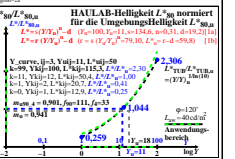

Seite ähnliche Dateien der ganzen Serie: <http://farbe.li.tu-berlin.de/hgo.htm>
 Technische Information: <http://farbe.li.tu-berlin.de/oder/hinr/color/li.tu-berlin.de>

TUB-Registrierung: 20241201-hgo6/hgo60n1.txt /ps
 Anwendung für Beurteilung und Messung von Display- oder Druck-Ausgabe
 TUB-Material-Code=thata