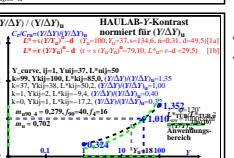

Seite ähnliche Dateien der ganzen Serie: <http://farbe.li.tu-berlin.de/hgo.htm>
 Technische Information: <http://farbe.li.tu-berlin.de/oder/hinr/color/li.tu-berlin.de>

TUB-Registrierung: 20241201-hgo6/hgo60n1.txt /ps
 Anwendung für Beurteilung und Messung von Display- oder Druck-Ausgabe
 TUB-Material-Code=thata