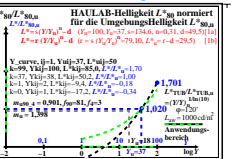

Seite ähnliche Dateien der ganzen Serie: <http://farbe.li.tu-berlin.de/hgo.htm>
 Technische Information: <http://farbe.li.tu-berlin.de/oder/hinr/color/li.tu-berlin.de>

TUB-Registrierung: 20241201-hgo6/hgo60n1.txt /ps
 Anwendung für Beurteilung und Messung von Display- oder Druck-Ausgabe
 TUB-Material-Code=thata