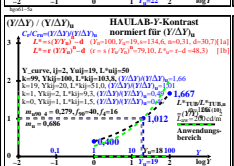

Seite ähnliche Dateien der ganzen Serie: <http://farbe.li.tu-berlin.de/hgo.htm>
 Technische Information: <http://farbe.li.tu-berlin.de/oder/hinr/color/li.tu-berlin.de>

TUB-Registrierung: 20241201-hgo6/hgo60n1.txt /ps
 Anwendung für Beurteilung und Messung von Display- oder Druck-Ausgabe
 TUB-Material-Code=thata