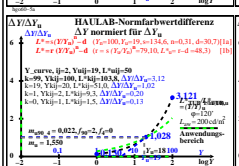

Seite ähnliche Dateien der ganzen Serie: <http://farbe.li.tu-berlin.de/hgo.htm>
 Technische Information: <http://farbe.li.tu-berlin.de/oder/hinr/color/li.tu-berlin.de>

TUB-Registrierung: 20241201-hgo6/hgo60n1.txt /ps
 Anwendung für Beurteilung und Messung von Display- oder Druck-Ausgabe
 TUB-Material-Code=thata