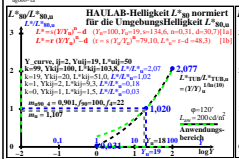

Seite ähnliche Dateien der ganzen Serie: <http://farbe.li.tu-berlin.de/hgo.htm>
 Technische Information: <http://farbe.li.tu-berlin.de/oder/hinr/color/li.tu-berlin.de>

TUB-Registrierung: 20241201-hgo6/hgo60n1.txt /ps
 Anwendung für Beurteilung und Messung von Display- oder Druck-Ausgabe
 TUB-Material-Code=thata