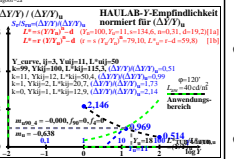

Seite ähnliche Dateien der ganzen Serie: <http://farbe.li.tu-berlin.de/hgo.htm>
 Technische Information: <http://farbe.li.tu-berlin.de/oder/hinr/color/li.tu-berlin.de>

TUB-Registrierung: 20241201-hgo6/hgo60n1.txt /ps
 Anwendung für Beurteilung und Messung von Display- oder Druck-Ausgabe
 TUB-Material-Code=thata