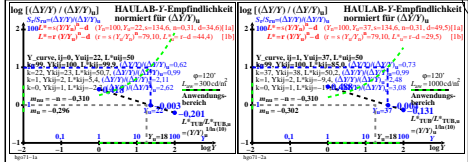

Technische Information: <http://farbe.li.tu-berlin.de/> oder <http://color.li.tu-berlin.de>

TUB-Registrierung: 20241201-hgo7/hgo71on1.txt /ps
Anwendung für Beurteilung und Messung von Display- oder Druck-Ausgabe

TUB-Material-Code=mathta