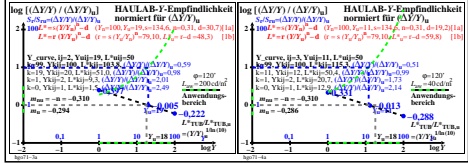

Technische Information: <http://farbe.li.tu-berlin.de/> oder <http://color.li.tu-berlin.de>

TUB-Registrierung: 20241201-hgo7/hgo71on1.txt /ps
Anwendung für Beurteilung und Messung von Display- oder Druck-Ausgabe

TUB-Material-Code=mathta