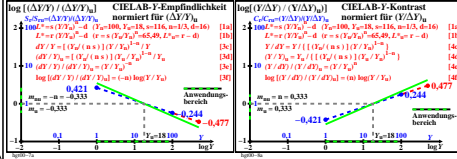

Seite ähnliche Dateien der ganzen Serie: <http://farbe.li.tu-berlin.de/hgs.htm>  
Technische Information: <http://farbe.li.tu-berlin.de/oderhttp://color.li.tu-berlin.de>

TUB-Registrierung: 20241001-hgt0/hgt01n.txt / ps  
Anwendung für Beurteilung und Messung von Display- oder Druck-Ausgabe