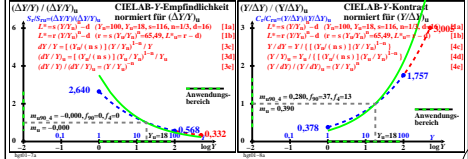

Seite ähnliche Dateien der ganzen Serie: <http://farbe.li.tu-berlin.de/hgs.htm>  
Technische Information: <http://farbe.li.tu-berlin.de/oderhttp://color.li.tu-berlin.de>

TUB-Registrierung: 20241001-hgt0/hgt01n.txt / ps  
Anwendung für Beurteilung und Messung von Display- oder Druck-Ausgabe