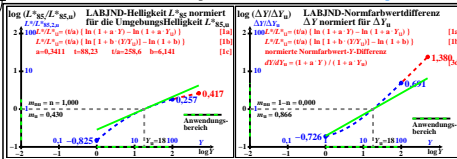

Seite ähnliche Dateien der ganzen Serie: <http://farbe.li.tu-berlin.de/hgs.htm>  
Technische Information: <http://farbe.li.tu-berlin.de/oderhttp://color.li.tu-berlin.de>

TUB-Registrierung: 20241001-hgt0/hgt01n.txt / ps  
Anwendung für Beurteilung und Messung von Display- oder Druck-Ausgabe