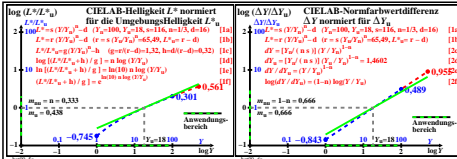

Seite ähnliche Dateien der ganzen Serie: <http://farbe.li.tu-berlin.de/hgs.htm>  
Technische Information: <http://farbe.li.tu-berlin.de/oderhttp://color.li.tu-berlin.de>

TUB-Registrierung: 20241001-hgt0/hgt01n.txt / ps  
Anwendung für Beurteilung und Messung von Display- oder Druck-Ausgabe