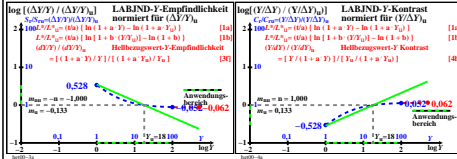

Seite ähnliche Dateien der ganzen Serie: <http://farbe.li.tu-berlin.de/hgs.htm>  
Technische Information: <http://farbe.li.tu-berlin.de/oderhttp://color.li.tu-berlin.de>

TUB-Registrierung: 20241001-hgt0/hgt01n.txt / ps  
Anwendung für Beurteilung und Messung von Display- oder Druck-Ausgabe