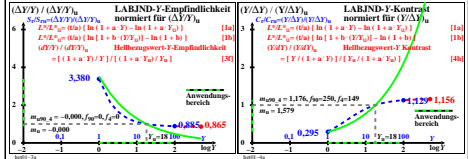

Seite ähnliche Dateien der ganzen Serie: <http://farbe.li.tu-berlin.de/hgs.htm>  
Technische Information: <http://farbe.li.tu-berlin.de/oderhttp://color.li.tu-berlin.de>

TUB-Registrierung: 20241001-hgt0/hgt01n.txt / ps  
Anwendung für Beurteilung und Messung von Display- oder Druck-Ausgabe