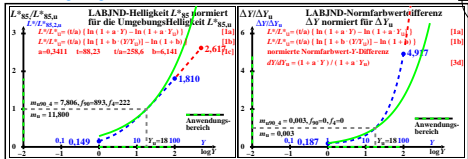

Seite ähnliche Dateien der ganzen Serie: <http://farbe.li.tu-berlin.de/hgs.htm>  
Technische Information: <http://farbe.li.tu-berlin.de/oderhttp://color.li.tu-berlin.de>

TUB-Registrierung: 20241001-hgt0/hgt01n.txt / ps  
Anwendung für Beurteilung und Messung von Display- oder Druck-Ausgabe