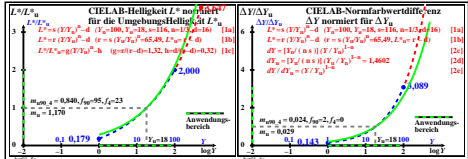

Seite ähnliche Dateien der ganzen Serie: <http://farbe.li.tu-berlin.de/hgs.htm>  
Technische Information: <http://farbe.li.tu-berlin.de/oderhttp://color.li.tu-berlin.de>

TUB-Registrierung: 20241001-hgt0/hgt01n.txt / ps  
Anwendung für Beurteilung und Messung von Display- oder Druck-Ausgabe