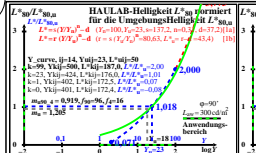

Seite ähnliche Dateien der ganzen Serie: <http://farbe.li.tu-berlin.de/hgu.htm>
Technische Information: <http://farbe.li.tu-berlin.de/oder-hinzu/colour/li.tu-berlin.de>

TUB-Registrierung: 20241201-hgu6/hgu60n1.txt /ps
Anwendung für Beurteilung und Messung von Display- oder Druck-Ausgabe