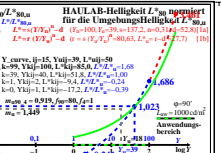

Seite ähnliche Dateien der ganzen Serie: <http://farbe.li.tu-berlin.de/hgu.htm>
Technische Information: <http://farbe.li.tu-berlin.de/oder-hinzu/colour/li.tu-berlin.de>

TUB-Registrierung: 20241201-hgu6/hgu60n1.txt /ps
Anwendung für Beurteilung und Messung von Display- oder Druck-Ausgabe