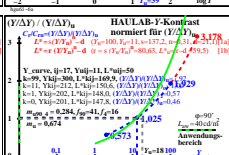

Seite ähnliche Dateien der ganzen Serie: <http://farbe.li.tu-berlin.de/hgu.htm>
Technische Information: <http://farbe.li.tu-berlin.de/oder-hinzu/colour/li.tu-berlin.de>

TUB-Registrierung: 20241201-hgu6/hgu60n1.txt /ps
Anwendung für Beurteilung und Messung von Display- oder Druck-Ausgabe