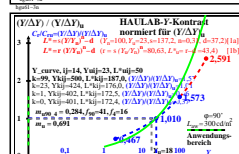

Seite ähnliche Dateien der ganzen Serie: <http://farbe.li.tu-berlin.de/hgu.htm>
Technische Information: <http://farbe.li.tu-berlin.de/oder-hinzu/colour/li.tu-berlin.de>

TUB-Registrierung: 20241201-hgu6/hgu60n1.txt /ps
Anwendung für Beurteilung und Messung von Display- oder Druck-Ausgabe