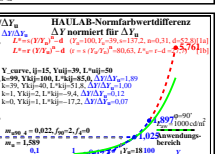

Seite ähnliche Dateien der ganzen Serie: <http://farbe.li.tu-berlin.de/hgu.htm>
Technische Information: <http://farbe.li.tu-berlin.de/oder-hinzu/colour/li.tu-berlin.de>

TUB-Registrierung: 20241201-hgu6/hgu60n1.txt /ps
Anwendung für Beurteilung und Messung von Display- oder Druck-Ausgabe