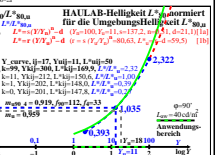

Seite ähnliche Dateien der ganzen Serie: <http://farbe.li.tu-berlin.de/hgu.htm>
Technische Information: <http://farbe.li.tu-berlin.de/oder-hinzu/colour/li.tu-berlin.de>

TUB-Registrierung: 20241201-hgu6/hgu60n1.txt /ps
Anwendung für Beurteilung und Messung von Display- oder Druck-Ausgabe