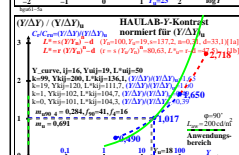

Seite ähnliche Dateien der ganzen Serie: <http://farbe.li.tu-berlin.de/hgu.htm>
Technische Information: <http://farbe.li.tu-berlin.de/oder-hinzu/colour/li.tu-berlin.de>

TUB-Registrierung: 20241201-hgu6/hgu60n1.txt /ps
Anwendung für Beurteilung und Messung von Display- oder Druck-Ausgabe