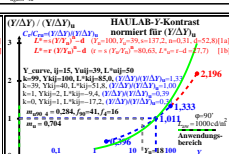

Seite ähnliche Dateien der ganzen Serie: <http://farbe.li.tu-berlin.de/hgu.htm>
Technische Information: <http://farbe.li.tu-berlin.de/oder-hinzu/colour/li.tu-berlin.de>

TUB-Registrierung: 20241201-hgu6/hgu60n1.txt /ps
Anwendung für Beurteilung und Messung von Display- oder Druck-Ausgabe