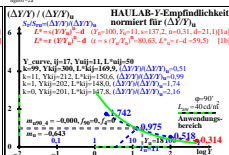

Seite ähnliche Dateien der ganzen Serie: <http://farbe.li.tu-berlin.de/hgu.htm>
Technische Information: <http://farbe.li.tu-berlin.de/oder-hinzu/colour/li.tu-berlin.de>

TUB-Registrierung: 20241201-hgu6/hgu60n1.txt /ps
Anwendung für Beurteilung und Messung von Display- oder Druck-Ausgabe