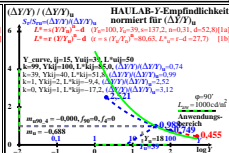

Seite ähnliche Dateien der ganzen Serie: <http://farbe.li.tu-berlin.de/hgu.htm>
Technische Information: <http://farbe.li.tu-berlin.de/oder-hinzu/colour/li.tu-berlin.de>

TUB-Registrierung: 20241201-hgu6/hgu60n1.txt /ps
Anwendung für Beurteilung und Messung von Display- oder Druck-Ausgabe