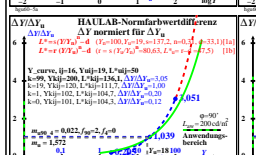

Seite ähnliche Dateien der ganzen Serie: <http://farbe.li.tu-berlin.de/hgu.htm>
Technische Information: <http://farbe.li.tu-berlin.de/oder-hinzu/colour/li.tu-berlin.de>

TUB-Registrierung: 20241201-hgu6/hgu60n1.txt /ps
Anwendung für Beurteilung und Messung von Display- oder Druck-Ausgabe