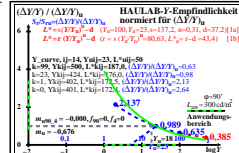

Seite ähnliche Dateien der ganzen Serie: <http://farbe.li.tu-berlin.de/hgu.htm>
Technische Information: <http://farbe.li.tu-berlin.de/oder-hinzu/colour/li.tu-berlin.de>

TUB-Registrierung: 20241201-hgu6/hgu60n1.txt /ps
Anwendung für Beurteilung und Messung von Display- oder Druck-Ausgabe