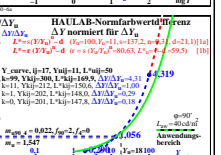

Seite ähnliche Dateien der ganzen Serie: <http://farbe.li.tu-berlin.de/hgu.htm>
Technische Information: <http://farbe.li.tu-berlin.de/oder-hinzu/colour/li.tu-berlin.de>

TUB-Registrierung: 20241201-hgu6/hgu60n1.txt /ps
Anwendung für Beurteilung und Messung von Display- oder Druck-Ausgabe