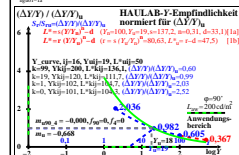

Seite ähnliche Dateien der ganzen Serie: <http://farbe.li.tu-berlin.de/hgu.htm>
Technische Information: <http://farbe.li.tu-berlin.de/oder-hinzu/colour/li.tu-berlin.de>

TUB-Registrierung: 20241201-hgu6/hgu60n1.txt /ps
Anwendung für Beurteilung und Messung von Display- oder Druck-Ausgabe