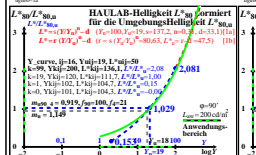

Seite ähnliche Dateien der ganzen Serie: <http://farbe.li.tu-berlin.de/hgu.htm>
Technische Information: <http://farbe.li.tu-berlin.de/oder-hinzu/colour/li.tu-berlin.de>

TUB-Registrierung: 20241201-hgu6/hgu60n1.txt /ps
Anwendung für Beurteilung und Messung von Display- oder Druck-Ausgabe