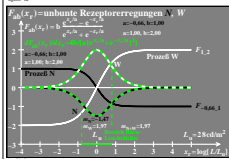

Seite ähnliche Dateien der ganzen Serie: <http://farbe.li.tu-berlin.de/hgx8.htm>  
 Technische Information: <http://farbe.li.tu-berlin.de> oder <http://color.li.tu-berlin.de>

TUB-Registrierung: 20240301-hgx8/hgx8f0n1.txt /ps  
 Anwendung für Beurteilung und Messung von Display- oder Druck-Ausgabe  
 TUB-Material-Code=matada