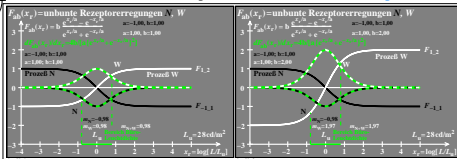

Seite ähnliche Dateien der ganzen Serie: <http://farbe.li.tu-berlin.de/hgx8.htm>  
 Technische Information: <http://farbe.li.tu-berlin.de> oder <http://color.li.tu-berlin.de>

TUB-Registrierung: 20240301-hgx8/hgx8f0n1.txt /ps  
 Anwendung für Beurteilung und Messung von Display- oder Druck-Ausgabe  
 TUB-Material-Code=matada