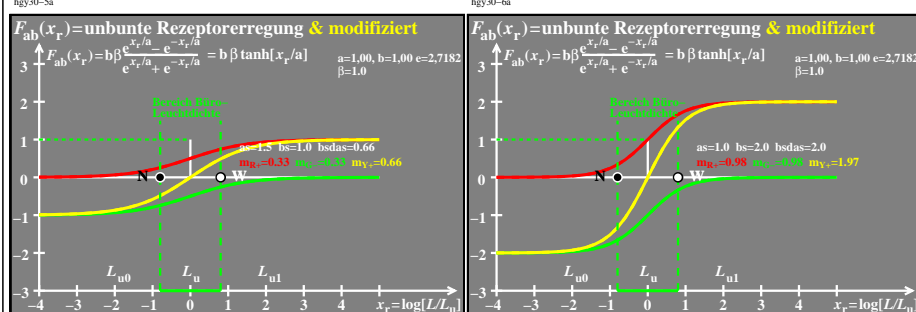

Technische Information: <http://farbe.li.tu-berlin.de> oder <http://color.li.tu-berlin.de>

TUB-Registrierung: 20241201-hgy3/hgy310na.txt / .ps
 Anwendung für Beurteilung und Messung von Display- oder Druck-Ausgabe
 TUB-Material: Code=rh4kta