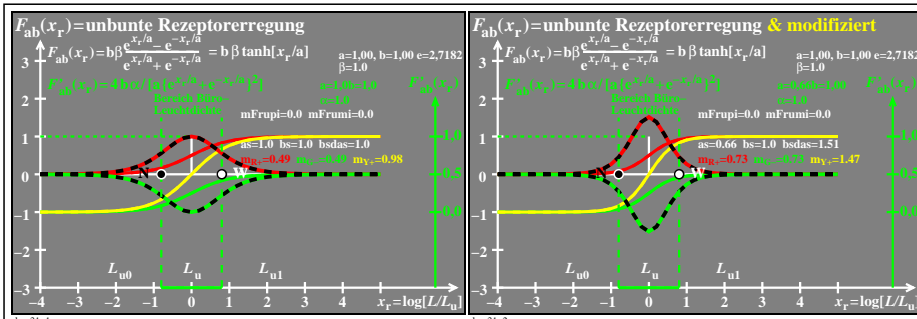

Technische Information: <http://farbe.li.tu-berlin.de> oder <http://color.li.tu-berlin.de>

TUB-Registrierung: 20241201-hgy3/hgy310na.txt / .ps
 Anwendung für Beurteilung und Messung von Display- oder Druck-Ausgabe
 TUB-Material: Code=rh4kta