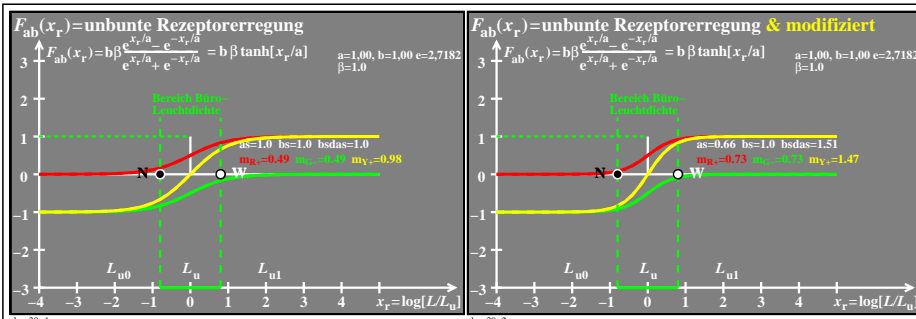

Technische Information: <http://farbe.li.tu-berlin.de> oder <http://color.li.tu-berlin.de>

TUB-Registrierung: 20241201-hgy3/hgy310na.txt / .ps
 Anwendung für Beurteilung und Messung von Display- oder Druck-Ausgabe
 TUB-Material: Code=rh4kta