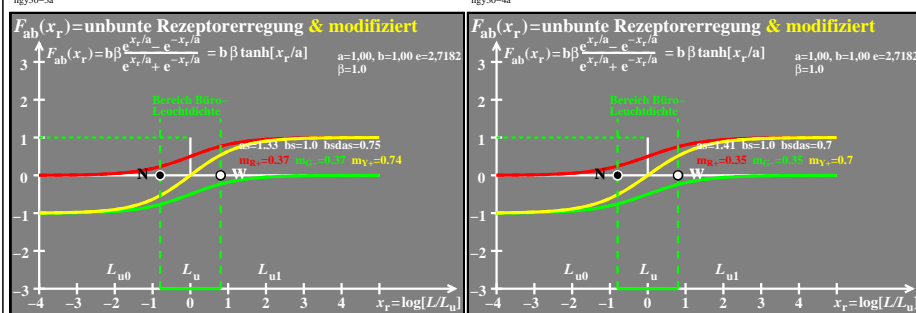

Technische Information: <http://farbe.li.tu-berlin.de> oder <http://color.li.tu-berlin.de>

TUB-Registrierung: 20241201-hgy3/hgy310na.txt / .ps
 Anwendung für Beurteilung und Messung von Display- oder Druck-Ausgabe
 TUB-Material: Code=rh4kta