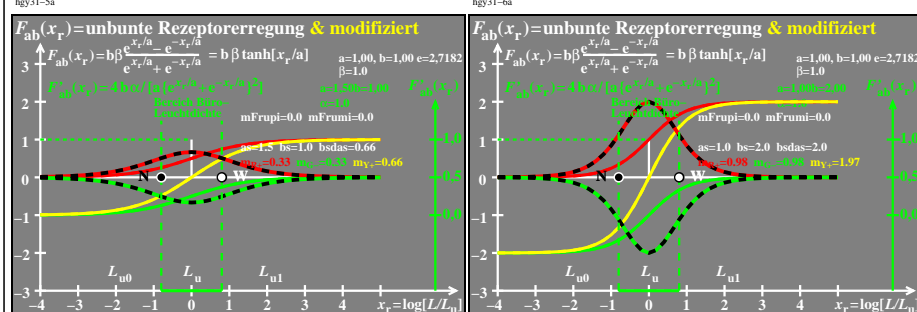

Technische Information: <http://farbe.li.tu-berlin.de> oder <http://color.li.tu-berlin.de>

TUB-Registrierung: 20241201-hgy3/hgy310na.txt / .ps
 Anwendung für Beurteilung und Messung von Display- oder Druck-Ausgabe
 TUB-Material: Code=rh4kta