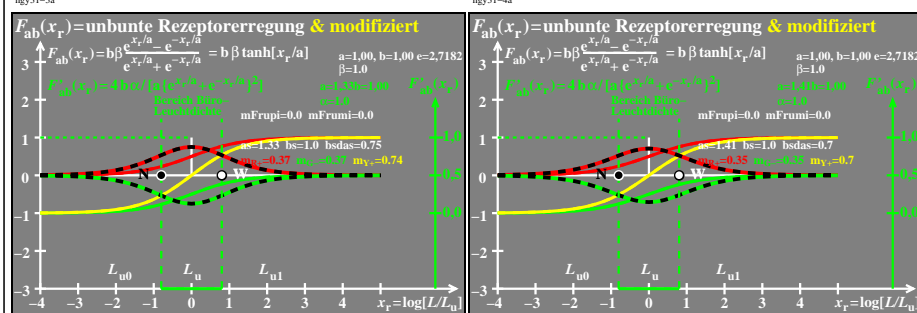

Technische Information: <http://farbe.li.tu-berlin.de> oder <http://color.li.tu-berlin.de>

TUB-Registrierung: 20241201-hgy3/hgy310na.txt / .ps
 Anwendung für Beurteilung und Messung von Display- oder Druck-Ausgabe
 TUB-Material: Code=rh4kta