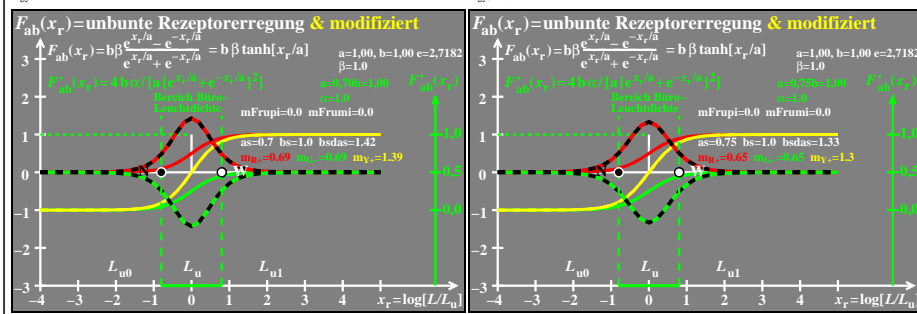

Technische Information: <http://farbe.li.tu-berlin.de> oder <http://color.li.tu-berlin.de>

TUB-Registrierung: 20241201-hgy3/hgy310na.txt / .ps
 Anwendung für Beurteilung und Messung von Display- oder Druck-Ausgabe
 TUB-Material: Code=rh4kta