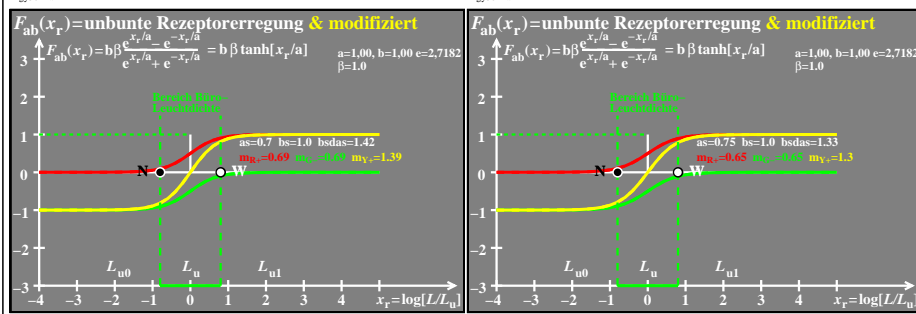

Technische Information: <http://farbe.li.tu-berlin.de> oder <http://color.li.tu-berlin.de>

TUB-Registrierung: 20241201-hgy3/hgy310na.txt / .ps
 Anwendung für Beurteilung und Messung von Display- oder Druck-Ausgabe
 TUB-Material: Code=rh4kta