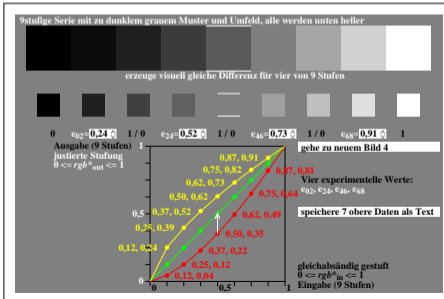

hg71-1a, Bild 1, erzeuge gleiche visuelle Differenz zwischen Schwarz N – Weiß W

hg71-2a, Bild 2, erzeuge gleiche visuelle Differenz zwischen zwei von fünf Stufen

hg71-3a, Bild 3, erzeuge gleiche visuelle Differenz zwischen vier von neun Stufen

hg71-3n

hg71-4a, Bild 4, erzeuge Sehschwelle (+0,04?) von 9 Stufen; alle gleich?