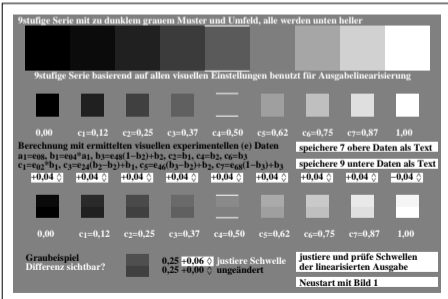

hg71-1a, Bild 1, erzeuge gleiche visuelle Differenz zwischen Schwarz N – Weiß W

hg71-2a, Bild 2, erzeuge gleiche visuelle Differenz zwischen zwei von fünf Stufen

hg71-3a, Bild 3, erzeuge gleiche visuelle Differenz zwischen vier von neun Stufen

hg71-3n

hg71-4a, Bild 4, erzeuge Sehschwelle (+0,04?) von 9 Stufen; alle gleich?