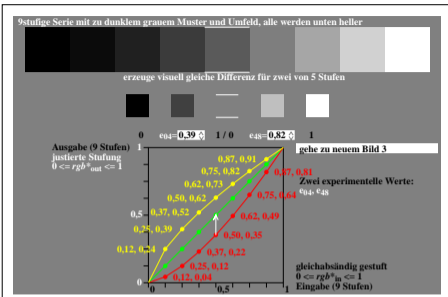

hg71-1a, Bild 1, erzeuge gleiche visuelle Differenz zwischen Schwarz N – Weiß W

hg71-2a, Bild 2, erzeuge gleiche visuelle Differenz zwischen zwei von fünf Stufen

hg71-3a, Bild 3, erzeuge gleiche visuelle Differenz zwischen vier von neun Stufen

hg71-3n

hg71-4a, Bild 4, erzeuge Sehschwelle (+0,04?) von 9 Stufen; alle gleich?