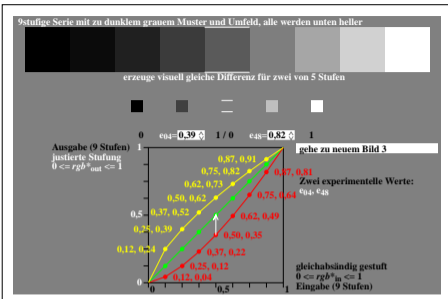

hg71-5a, Bild 1, erzeuge gleiche visuelle Differenz zwischen Schwarz N – Weiß W

hg71-6a, Bild 2, erzeuge gleiche visuelle Differenz zwischen zwei von fünf Stufen

hg71-7a, Bild 3, erzeuge gleiche visuelle Differenz zwischen vier von neun Stufen

hg71-7n

hg71-8a, Bild 4, erzeuge Sehschwelle (+0,04?) von 9 Stufen; alle gleich?