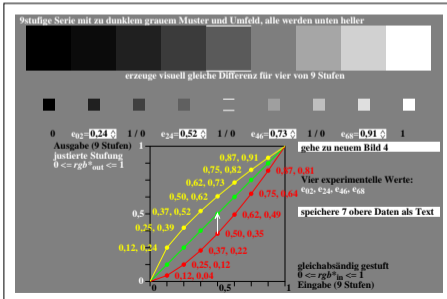

hg71-5a, Bild 1, erzeuge gleiche visuelle Differenz zwischen Schwarz N – Weiß W

hg71-6a, Bild 2, erzeuge gleiche visuelle Differenz zwischen zwei von fünf Stufen

hg71-7a, Bild 3, erzeuge gleiche visuelle Differenz zwischen vier von neun Stufen

hg71-7n

hg71-8a, Bild 4, erzeuge Sehschwelle (+0,04?) von 9 Stufen; alle gleich?