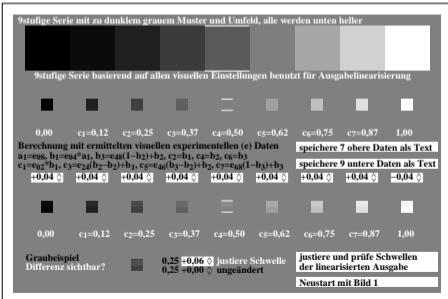

hg71-5a, Bild 1, erzeuge gleiche visuelle Differenz zwischen Schwarz N – Weiß W

hg71-6a, Bild 2, erzeuge gleiche visuelle Differenz zwischen zwei von fünf Stufen

hg71-7a, Bild 3, erzeuge gleiche visuelle Differenz zwischen vier von neun Stufen

hg71-7n

hg71-8a, Bild 4, erzeuge Sehschwelle (+0,04?) von 9 Stufen; alle gleich?