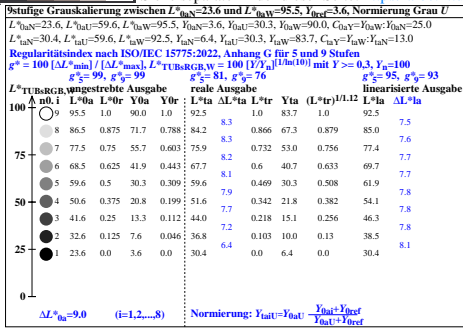

Technische Information: <http://farbe.li.tu-berlin.de/igass.htm>

TUB-Registrierung: 20230701-iga6/iga60n1.txt / ps
Anwendung für Breitleitung und Messung von Display- oder Druck-Ausgabe

TUB-Material: Code=ha4ta