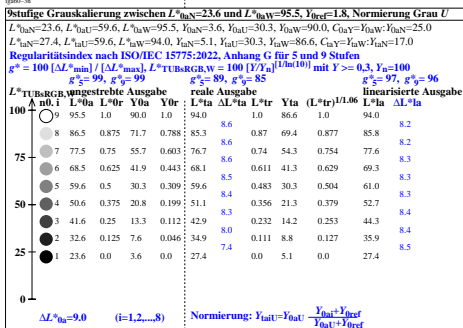

Technische Information: <http://farbe.li.tu-berlin.de/igass.htm>

TUB-Registrierung: 20230701-iga6/iga60n1.txt / ps
Anwendung für Breitleitung und Messung von Display- oder Druck-Ausgabe

TUB-Material: Code=ha4ta