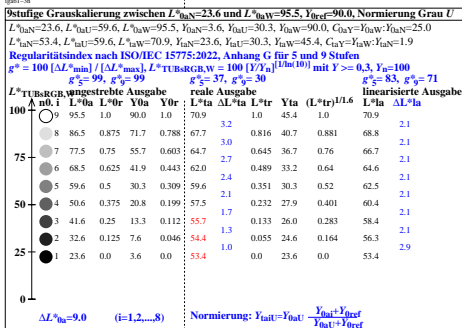

Technische Information: <http://farbe.li.tu-berlin.de/igass.htm>

TUB-Registrierung: 20230701-iga6/iga60n1.txt / ps
Anwendung für Breitleitung und Messung von Display- oder Druck-Ausgabe

TUB-Material: Code=ha4ta