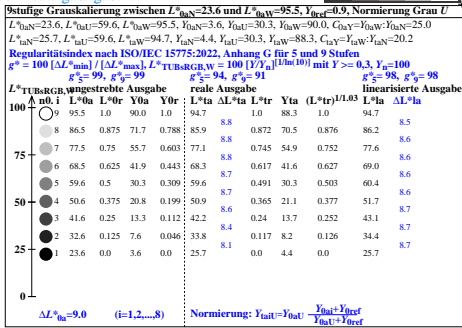

Technische Information: <http://farbe.li.tu-berlin.de/igass.htm>

TUB-Registrierung: 20230701-iga6/iga60n1.txt / ps
Anwendung für Breitleitung und Messung von Display- oder Druck-Ausgabe

TUB-Material: Code=ha4ta