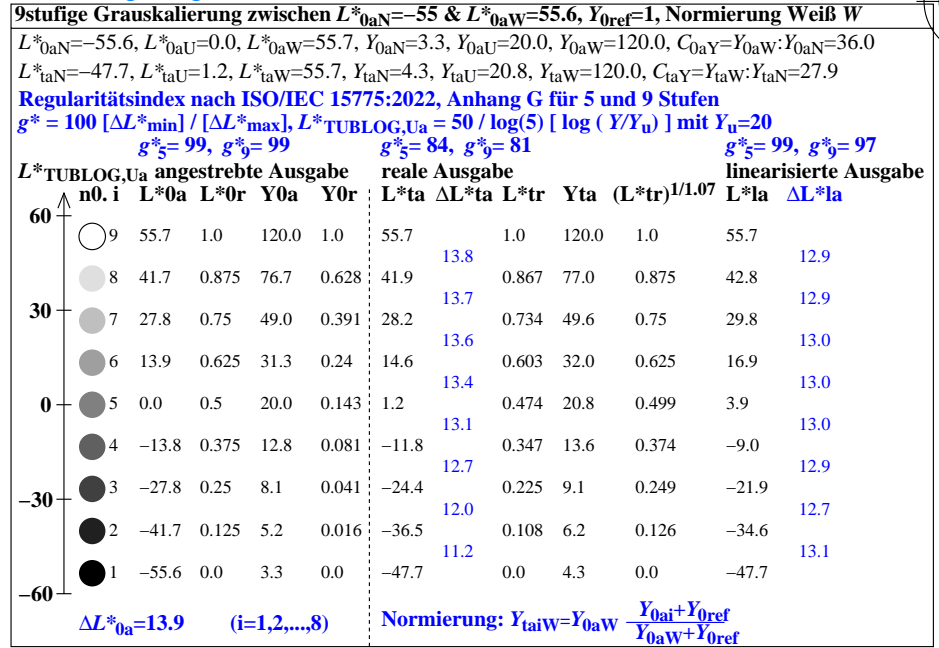

igd40-3n

igd40-7n

igd41-3n

igd41-7n

Technische Information: <http://farbe.li.tu-berlin.de> oder <http://color.li.tu-berlin.de>
 Siehe ähnliche Dateien der ganzen Serie: <http://farbe.li.tu-berlin.de/igd4>

TUB-Registrierung: 20250201-igd4/igd410na.txt /ps
 Anwendung für Beurteilung und Messung von Display- oder Druck-Ausgabe
 TUB-Material: Code=rh4ta