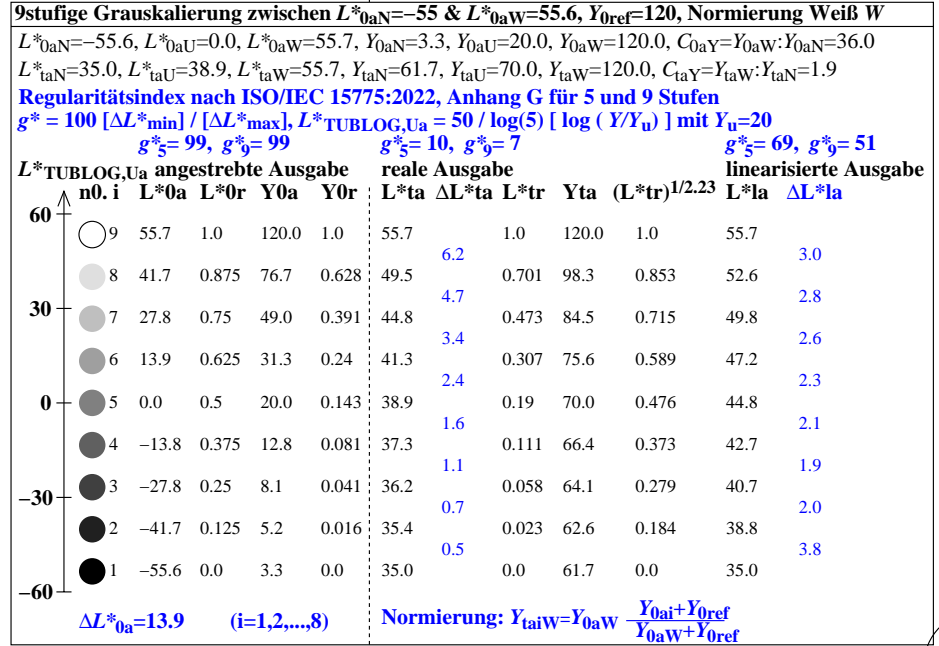

igd40-3n

igd40-7n

igd41-3n

igd41-7n

Technische Information: <http://farbe.li.tu-berlin.de> oder <http://color.li.tu-berlin.de>
 Siehe ähnliche Dateien der ganzen Serie: <http://farbe.li.tu-berlin.de/igd4>