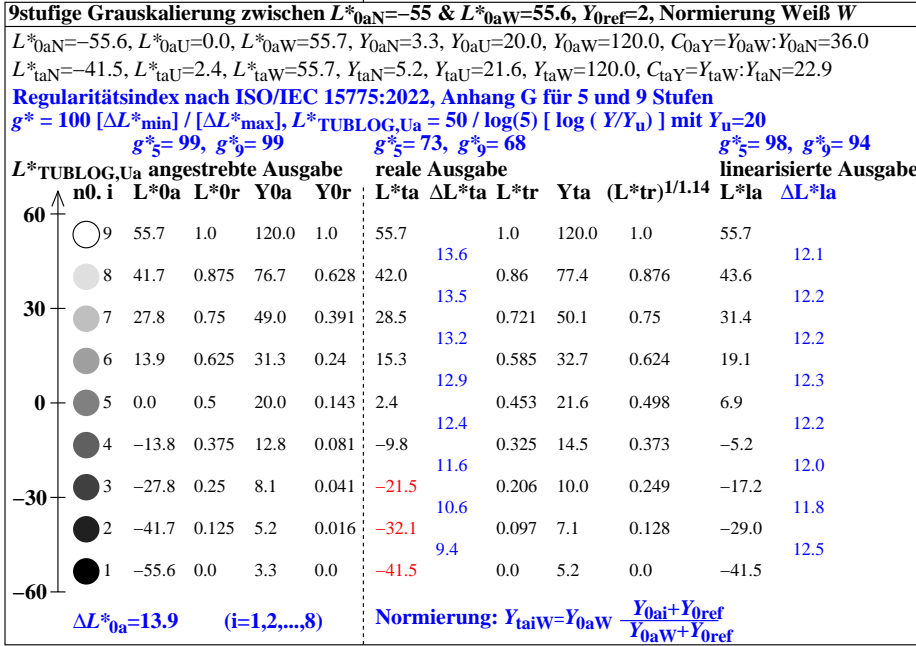

igd40-3n

igd40-7n

igd41-3n

igd41-7n

Technische Information: <http://farbe.li.tu-berlin.de> oder <http://color.li.tu-berlin.de>
 Siehe ähnliche Dateien der ganzen Serie: <http://farbe.li.tu-berlin.de/igd4>